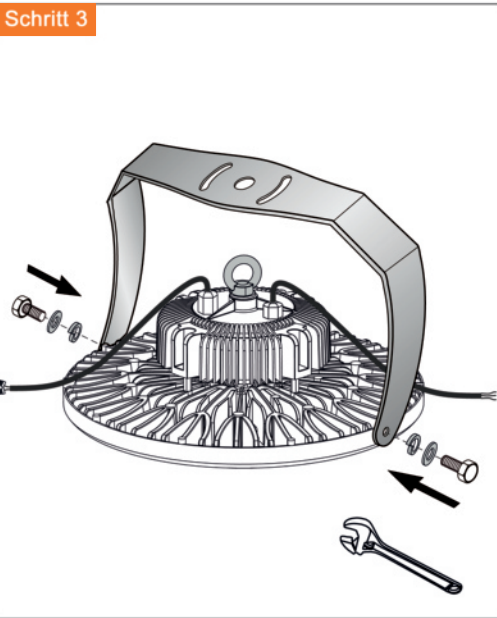

LED Hallenhängeleuchte

Installationsanleitung für die 90° Reflektormontage

Installationsanleitung

LED Hallenhängeleuchte

REV:V2.1 2020/10/14

- Beachten Sie das die Verwendung der Leuchte nur in einer Umgebungstemp. von -20°C bis +45°C möglich ist.
- Beachten Sie bei der Installation die geltenden Sicherheitsregeln und vergewissern Sie sich das die Leitungen Spannungsfrei sind.
- Anfallende Serviceleistungen dürfen nur durch die Herstellerfirma oder gleichberechtigtes ausgebildetes Personal durchgeführt werden.

- | | |
|---------------------------------------|-------------|
| ① 1-10V Dim. Kabel
bzw. DALI Kabel | + Braun |
| | - Blau |
| ② 100-277V AC Kabel | N Blau |
| | L Braun |
| | ⊕ Grün/Gelb |

- Warnung:**
- ① Inkorrekte Installation kann zu Schäden an der Leuchte und zu erhöhter Feuergefahr führen!
 - ② Bei Nichtbenutzung der Dimmfunktion die Leitungsenden mit den beiliegenden Endkappen isolieren!

LED Hallenhängeleuchte

Installationsanleitung für die Aufhängung

LED Hallenhängeleuchte Installationsanleitung für die Wand- & Deckenmontage

LED Hallenhängeleuchte Installationsanleitung für die Wand- & Deckenmontage