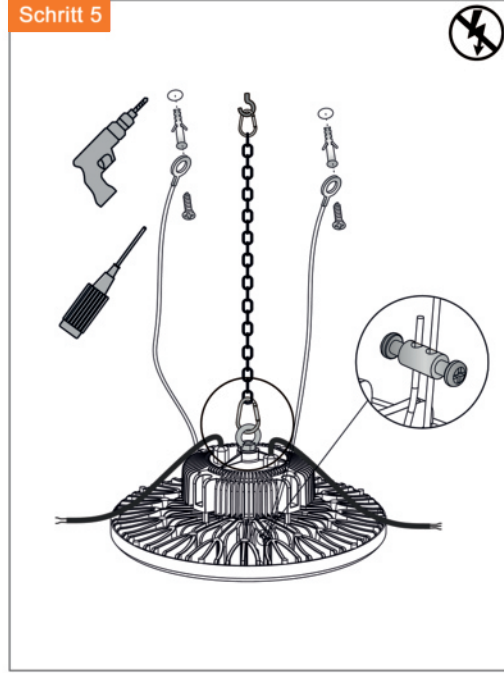

LED Hallenhängeleuchte

Installationsanleitung für die 90° Reflektormontage

Installationsanleitung

LED Hallenhängeleuchte

REV:V2.1 2020/10/14

- Beachten Sie das die Verwendung der Leuchte nur in einer Umgebungstemp. von -20°C bis +45°C möglich ist.
- Beachten Sie bei der Installation die geltenden Sicherheitsregeln und vergewissern Sie sich das die Leitungen Spannungsfrei sind.
- Anfallende Serviceleistungen dürfen nur durch die Herstellerfirma oder gleichberechtigtes ausgebildetes Personal durchgeführt werden.

- | | |
|---------------------------------------|-------------|
| ① 1-10V Dim. Kabel
bzw. DALI Kabel | + Braun |
| | - Blau |
| ② 100-277V AC Kabel | N Blau |
| | L Braun |
| | ⊕ Grün/Gelb |

- Warnung:**
- ① Inkorrekte Installation kann zu Schäden an der Leuchte und zu erhöhter Feuergefahr führen!
 - ② Bei Nichtbenutzung der Dimmfunktion die Leitungsenden mit den beiliegenden Endkappen isolieren!

LED Hallenhängeleuchte

Installationsanleitung für die Aufhängung

LED Hallenhängeleuchte Installationsanleitung für die Wand- & Deckenmontage

LED Hallenhängeleuchte Installationsanleitung für die Wand- & Deckenmontage

LED Hallenhängeleuchte

Installationsanleitung für die 60° Aluminium-Reflektormontage

LED Hallenhängeleuchte

Installationsanleitung für die 60° Transparent-Reflektormontage