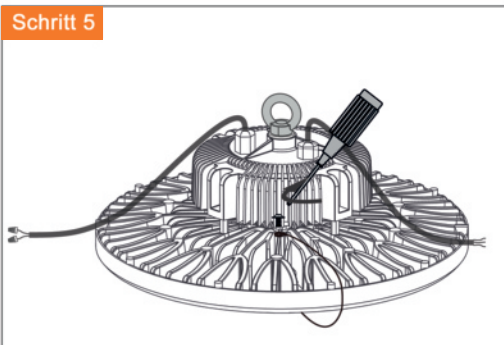

LED Hallenhängeleuchte

Installationsanleitung für die 90° Reflektormontage

Installationsanleitung

LED Hallenhängeleuchte

REV:V2.1 2020/10/14

- Beachten Sie das die Verwendung der Leuchte nur in einer Umgebungstemp. von -20°C bis +45°C möglich ist.
- Beachten Sie bei der Installation die geltenden Sicherheitsregeln und vergewissern Sie sich das die Leitungen Spannungsfrei sind.
- Anfallende Serviceleistungen dürfen nur durch die Herstellerfirma oder gleichberechtigtes ausgebildetes Personal durchgeführt werden.

- | | |
|---------------------------------------|-------------|
| ① 1-10V Dim. Kabel
bzw. DALI Kabel | + Braun |
| | - Blau |
| ② 100-277V AC Kabel | N Blau |
| | L Braun |
| | ⊕ Grün/Gelb |

- Warnung:**
- ① Inkorrekte Installation kann zu Schäden an der Leuchte und zu erhöhter Feuergefahr führen!
 - ② Bei Nichtbenutzung der Dimmfunktion die Leitungsenden mit den beiliegenden Endkappen isolieren!

LED Hallenhängeleuchte

Installationsanleitung für die 60° Aluminium-Reflektormontage

LED Hallenhängeleuchte

Installationsanleitung für die 60° Transparent-Reflektormontage