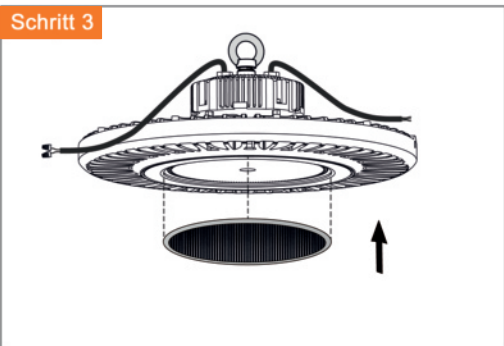

LED Hallenhängeleuchte

Installationsanleitung für die 90° Reflektormontage

Installationsanleitung

LED Hallenhängeleuchte

REV:V2.1 2020/10/14

- Beachten Sie das die Verwendung der Leuchte nur in einer Umgebungstemp. von -20°C bis +45°C möglich ist.
- Beachten Sie bei der Installation die geltenden Sicherheitsregeln und vergewissern Sie sich das die Leitungen Spannungsfrei sind.
- Anfallende Serviceleistungen dürfen nur durch die Herstellerfirma oder gleichberechtigtes ausgebildetes Personal durchgeführt werden.

Importeur:
 Sun Cracks GmbH & Co. KG
 Schmiedestraße 23
 D-26629 Großefehn
 Tel.: 04943 910160
 Fax.: 04943 910165
 www.suncracks.de

LED Hallenhängeleuchte

Installationsanleitung für die Aufhängung

Hinweis:

- | | |
|---------------------------------------|-------------|
| ① 1-10V Dim. Kabel
bzw. DALI Kabel | + Braun |
| | - Blau |
| ② 100-277V AC Kabel | N Blau |
| | L Braun |
| | ⊕ Grün/Gelb |

- Warnung:**
- ① Inkorrekte Installation kann zu Schäden an der Leuchte und zu erhöhter Feuergefahr führen!
 - ② Bei Nichtbenutzung der Dimmfunktion die Leitungsenden mit den beiliegenden Endkappen isolieren!

LED Hallenhängeleuchte

Installationsanleitung für die Aufhängung

LED Hallenhängeleuchte Installationsanleitung für die Wand- & Deckenmontage

LED Hallenhängeleuchte Installationsanleitung für die Wand- & Deckenmontage