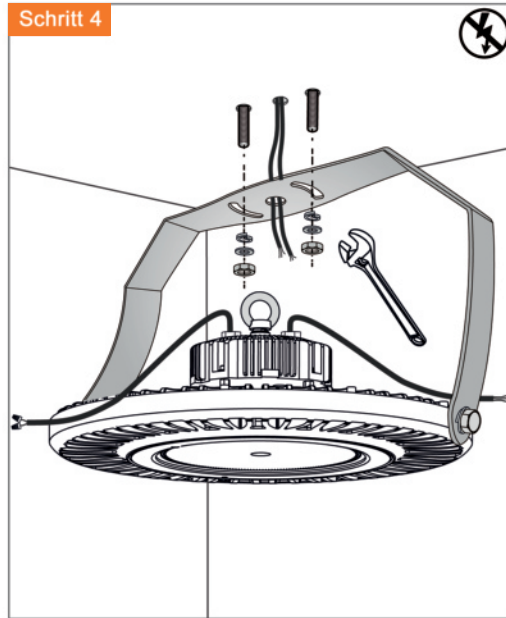

LED Hallenhängeleuchte

Installationsanleitung für die 90° Reflektormontage

Installationsanleitung

LED Hallenhängeleuchte

REV:V2.1 2020/10/14

- Beachten Sie das die Verwendung der Leuchte nur in einer Umgebungstemp. von -20°C bis +45°C möglich ist.
- Beachten Sie bei der Installation die geltenden Sicherheitsregeln und vergewissern Sie sich das die Leitungen Spannungsfrei sind.
- Anfallende Serviceleistungen dürfen nur durch die Herstellerfirma oder gleichberechtigtes ausgebildetes Personal durchgeführt werden.

- | | |
|---------------------------------------|-------------|
| ① 1-10V Dim. Kabel
bzw. DALI Kabel | + Braun |
| | - Blau |
| ② 100-277V AC Kabel | N Blau |
| | L Braun |
| | ⊕ Grün/Gelb |

- Warnung:**
- ① Inkorrekte Installation kann zu Schäden an der Leuchte und zu erhöhter Feuergefahr führen!
 - ② Bei Nichtbenutzung der Dimmfunktion die Leitungsenden mit den beiliegenden Endkappen isolieren!

LED Hallenhängeleuchte

Installationsanleitung für die Aufhängung

LED Hallenhängeleuchte Installationsanleitung für die Wand- & Deckenmontage

LED Hallenhängeleuchte Installationsanleitung für die Wand- & Deckenmontage

LED Hallenhängeleuchte

Installationsanleitung für die 60° Aluminium-Reflektormontage

LED Hallenhängeleuchte

Installationsanleitung für die 60° Transparent-Reflektormontage