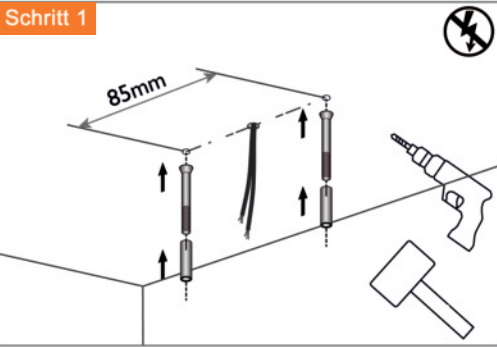

- | | |
|---------------------------------------|-------------|
| ① 1-10V Dim. Kabel
bzw. DALI Kabel | + Braun |
| | - Blau |
| ② 100-277V AC Kabel | N Blau |
| | L Braun |
| | ⊕ Grün/Gelb |

- Warnung:**
- ① Inkorrekte Installation kann zu Schäden an der Leuchte und zu erhöhter Feuergefahr führen!
 - ② Bei Nichtbenutzung der Dimmfunktion die Leitungsenden mit den beiliegenden Endkappen isolieren!

LED Hallenhängeleuchte

Installationsanleitung für die Aufhängung

LED Hallenhängeleuchte Installationsanleitung für die Wand- & Deckenmontage

LED Hallenhängeleuchte Installationsanleitung für die Wand- & Deckenmontage