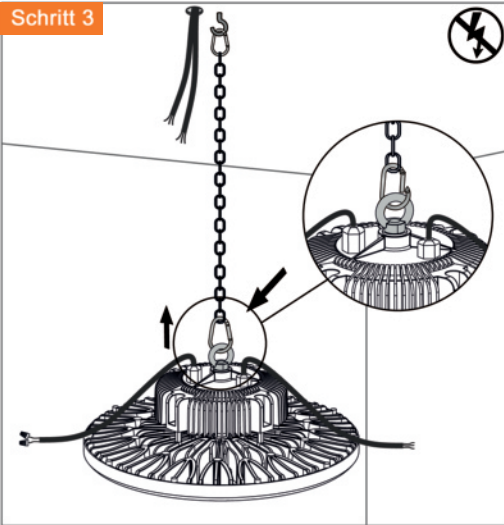

LED Hallenhängeleuchte

Installationsanleitung für die Aufhängung