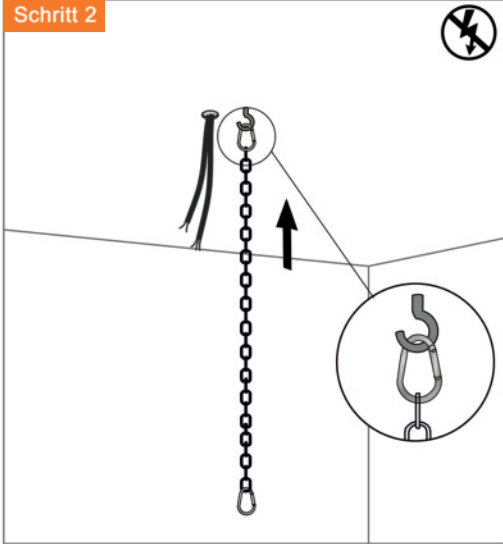

LED Hallenhängeleuchte

Installationsanleitung für die Aufhängung