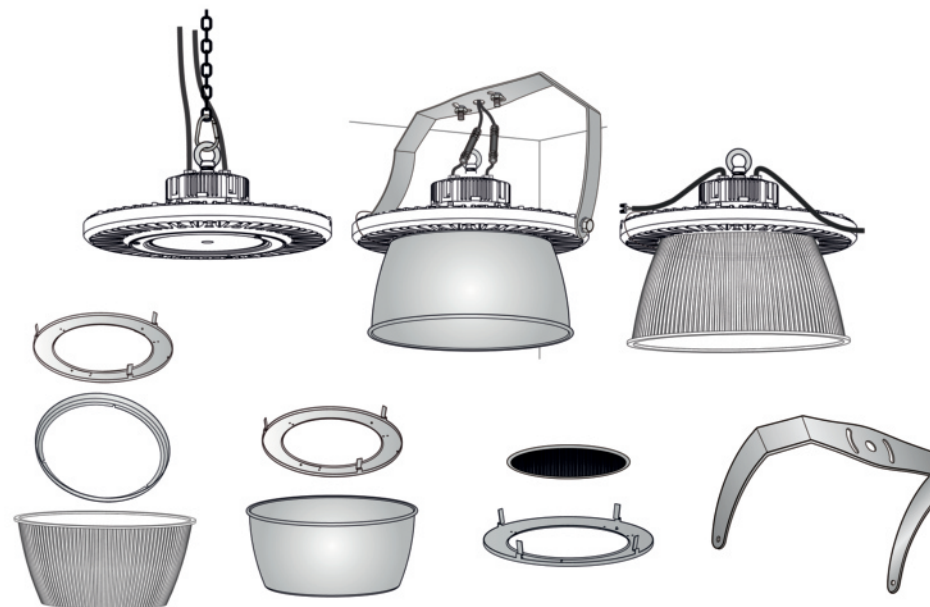

LED Hallenhängeleuchte

Installationsanleitung für die 90° Reflektormontage

Installationsanleitung

LED Hallenhängeleuchte

REV:V2.1 2020/10/14

- Beachten Sie das die Verwendung der Leuchte nur in einer Umgebungstemp. von -20°C bis +45°C möglich ist.
- Beachten Sie bei der Installation die geltenden Sicherheitsregeln und vergewissern Sie sich das die Leitungen Spannungsfrei sind.
- Anfallende Serviceleistungen dürfen nur durch die Herstellerfirma oder gleichberechtigtes ausgebildetes Personal durchgeführt werden.

Importeur:
 Sun Cracks GmbH & Co. KG
 Schmiedestraße 23
 D-26629 Großefehn
 Tel.: 04943 910160
 Fax.: 04943 910165
 www.suncracks.de

LED Hallenhängeleuchte

Installationsanleitung für die Aufhängung

Hinweis:

- | | |
|---------------------------------------|-------------|
| ① 1-10V Dim. Kabel
bzw. DALI Kabel | + Braun |
| | - Blau |
| ② 100-277V AC Kabel | N Blau |
| | L Braun |
| | ⊕ Grün/Gelb |

- Warnung:**
- ① Inkorrekte Installation kann zu Schäden an der Leuchte und zu erhöhter Feuergefahr führen!
 - ② Bei Nichtbenutzung der Dimmfunktion die Leitungsenden mit den beiliegenden Endkappen isolieren!

LED Hallenhängeleuchte

Installationsanleitung für die Aufhängung

LED Hallenhängeleuchte Installationsanleitung für die Wand- & Deckenmontage

LED Hallenhängeleuchte Installationsanleitung für die Wand- & Deckenmontage