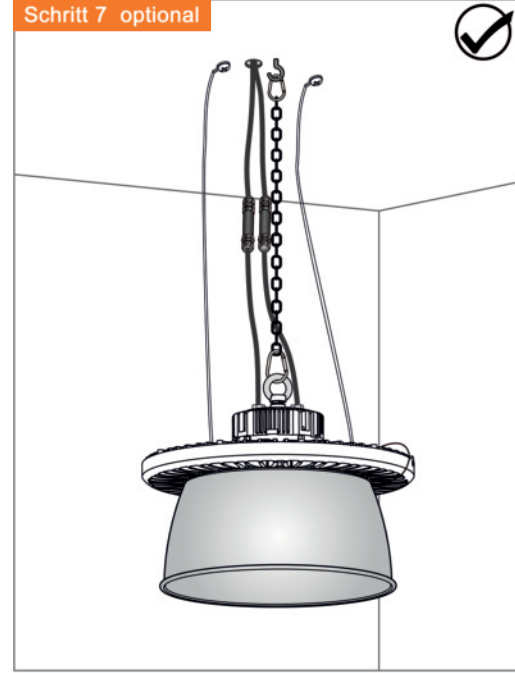

LED Hallenhängeleuchte

Installationsanleitung für die 90° Reflektormontage

Installationsanleitung

LED Hallenhängeleuchte

REV:V2.1 2020/10/14

- Beachten Sie das die Verwendung der Leuchte nur in einer Umgebungstemp. von -20°C bis +45°C möglich ist.
- Beachten Sie bei der Installation die geltenden Sicherheitsregeln und vergewissern Sie sich das die Leitungen Spannungsfrei sind.
- Anfallende Serviceleistungen dürfen nur durch die Herstellerfirma oder gleichberechtigtes ausgebildetes Personal durchgeführt werden.

Importeur:
 Sun Cracks GmbH & Co. KG
 Schmiedestraße 23
 D-26629 Großefehn
 Tel.: 04943 910160
 Fax.: 04943 910165
 www.suncracks.de

LED Hallenhängeleuchte

Installationsanleitung für die Aufhängung

Hinweis:

- | | |
|---------------------------------------|-------------|
| ① 1-10V Dim. Kabel
bzw. DALI Kabel | + Braun |
| | - Blau |
| ② 100-277V AC Kabel | N Blau |
| | L Braun |
| | ⊕ Grün/Gelb |

- Warnung:**
- ① Inkorrekte Installation kann zu Schäden an der Leuchte und zu erhöhter Feuergefahr führen!
 - ② Bei Nichtbenutzung der Dimmfunktion die Leitungsenden mit den beiliegenden Endkappen isolieren!

LED Hallenhängeleuchte

Installationsanleitung für die Aufhängung

LED Hallenhängeleuchte Installationsanleitung für die Wand- & Deckenmontage

LED Hallenhängeleuchte Installationsanleitung für die Wand- & Deckenmontage