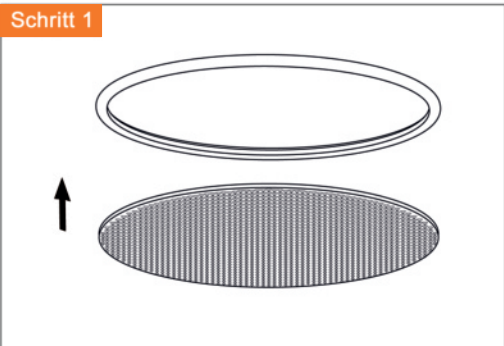

LED Hallenhängeleuchte

Installationsanleitung für die 90° Reflektormontage

Installationsanleitung

LED Hallenhängeleuchte

REV:V2.1 2020/10/14

- Beachten Sie das die Verwendung der Leuchte nur in einer Umgebungstemp. von -20°C bis +45°C möglich ist.
- Beachten Sie bei der Installation die geltenden Sicherheitsregeln und vergewissern Sie sich das die Leitungen Spannungsfrei sind.
- Anfallende Serviceleistungen dürfen nur durch die Herstellerfirma oder gleichberechtigtes ausgebildetes Personal durchgeführt werden.