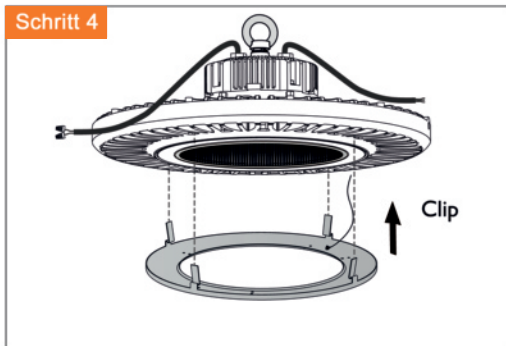

LED Hallenhängeleuchte

Installationsanleitung für die 90° Reflektormontage

Installationsanleitung

LED Hallenhängeleuchte

REV:V2.1 2020/10/14

- Beachten Sie das die Verwendung der Leuchte nur in einer Umgebungstemp. von -20°C bis +45°C möglich ist.
- Beachten Sie bei der Installation die geltenden Sicherheitsregeln und vergewissern Sie sich das die Leitungen Spannungsfrei sind.
- Anfallende Serviceleistungen dürfen nur durch die Herstellerfirma oder gleichberechtigtes ausgebildetes Personal durchgeführt werden.

- | | |
|---------------------------------------|-------------|
| ① 1-10V Dim. Kabel
bzw. DALI Kabel | + Braun |
| | - Blau |
| ② 100-277V AC Kabel | N Blau |
| | L Braun |
| | ⊕ Grün/Gelb |

- Warnung:**
- ① Inkorrekte Installation kann zu Schäden an der Leuchte und zu erhöhter Feuergefahr führen!
 - ② Bei Nichtbenutzung der Dimmfunktion die Leitungsenden mit den beiliegenden Endkappen isolieren!

LED Hallenhängeleuchte

Installationsanleitung für die Aufhängung

LED Hallenhängeleuchte Installationsanleitung für die Wand- & Deckenmontage

LED Hallenhängeleuchte Installationsanleitung für die Wand- & Deckenmontage

LED Hallenhängeleuchte

Installationsanleitung für die 60° Aluminium-Reflektormontage

LED Hallenhängeleuchte

Installationsanleitung für die 60° Transparent-Reflektormontage