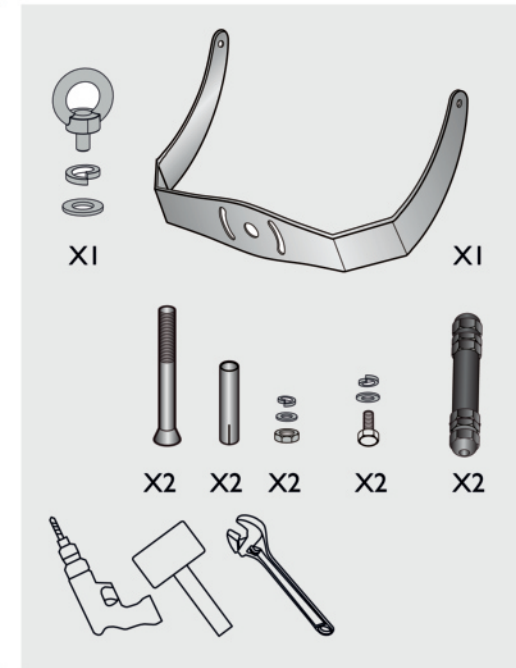

- | | |
|---------------------------------------|-------------|
| ① 1-10V Dim. Kabel
bzw. DALI Kabel | + Braun |
| | - Blau |
| ② 100-277V AC Kabel | N Blau |
| | L Braun |
| | ⊕ Grün/Gelb |

- Warnung:**
- ① Inkorrekte Installation kann zu Schäden an der Leuchte und zu erhöhter Feuergefahr führen!
 - ② Bei Nichtbenutzung der Dimmfunktion die Leitungsenden mit den beiliegenden Endkappen isolieren!

LED Hallenhängeleuchte

Installationsanleitung für die Aufhängung

LED Hallenhängeleuchte Installationsanleitung für die Wand- & Deckenmontage

LED Hallenhängeleuchte Installationsanleitung für die Wand- & Deckenmontage