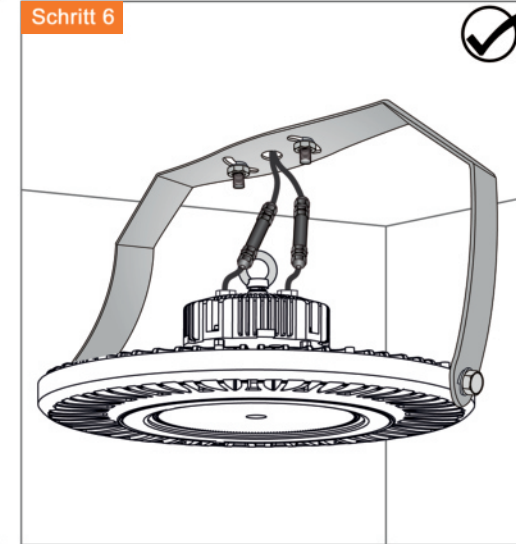

LED Hallenhängeleuchte

Installationsanleitung für die 90° Reflektormontage

Installationsanleitung

LED Hallenhängeleuchte

REV:V2.1 2020/10/14

- Beachten Sie das die Verwendung der Leuchte nur in einer Umgebungstemp. von -20°C bis +45°C möglich ist.
- Beachten Sie bei der Installation die geltenden Sicherheitsregeln und vergewissern Sie sich das die Leitungen Spannungsfrei sind.
- Anfallende Serviceleistungen dürfen nur durch die Herstellerfirma oder gleichberechtigtes ausgebildetes Personal durchgeführt werden.

- | | |
|---------------------------------------|-------------|
| ① 1-10V Dim. Kabel
bzw. DALI Kabel | + Braun |
| | - Blau |
| ② 100-277V AC Kabel | N Blau |
| | L Braun |
| | ⊕ Grün/Gelb |

- Warnung:**
- ① Inkorrekte Installation kann zu Schäden an der Leuchte und zu erhöhter Feuergefahr führen!
 - ② Bei Nichtbenutzung der Dimmfunktion die Leitungsenden mit den beiliegenden Endkappen isolieren!

LED Hallenhängeleuchte

Installationsanleitung für die Aufhängung

LED Hallenhängeleuchte Installationsanleitung für die Wand- & Deckenmontage

LED Hallenhängeleuchte Installationsanleitung für die Wand- & Deckenmontage