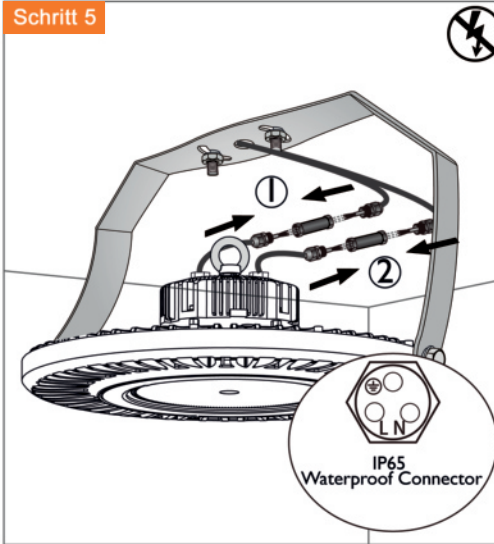

LED Hallenhängeleuchte

Installationsanleitung für die 90° Reflektormontage

Installationsanleitung

LED Hallenhängeleuchte

REV:V2.1 2020/10/14

- Beachten Sie das die Verwendung der Leuchte nur in einer Umgebungstemp. von -20°C bis +45°C möglich ist.
- Beachten Sie bei der Installation die geltenden Sicherheitsregeln und vergewissern Sie sich das die Leitungen Spannungsfrei sind.
- Anfallende Serviceleistungen dürfen nur durch die Herstellerfirma oder gleichberechtigtes ausgebildetes Personal durchgeführt werden.

- | | |
|---------------------------------------|-------------|
| ① 1-10V Dim. Kabel
bzw. DALI Kabel | + Braun |
| | - Blau |
| ② 100-277V AC Kabel | N Blau |
| | L Braun |
| | ⊕ Grün/Gelb |

- Warnung:**
- ① Inkorrekte Installation kann zu Schäden an der Leuchte und zu erhöhter Feuergefahr führen!
 - ② Bei Nichtbenutzung der Dimmfunktion die Leitungsenden mit den beiliegenden Endkappen isolieren!

LED Hallenhängeleuchte

Installationsanleitung für die Aufhängung

LED Hallenhängeleuchte Installationsanleitung für die Wand- & Deckenmontage

LED Hallenhängeleuchte Installationsanleitung für die Wand- & Deckenmontage