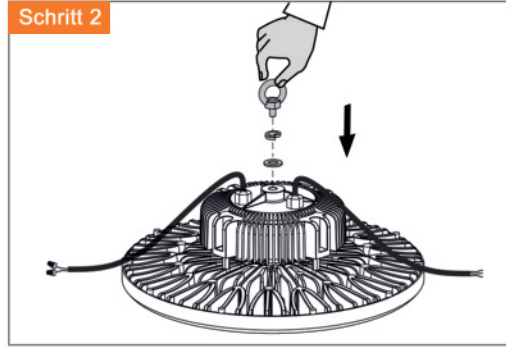

- | | |
|---------------------------------------|-------------|
| ① 1-10V Dim. Kabel
bzw. DALI Kabel | + Braun |
| | - Blau |
| ② 100-277V AC Kabel | N Blau |
| | L Braun |
| | ⊕ Grün/Gelb |

- Warnung:**
- ① Inkorrekte Installation kann zu Schäden an der Leuchte und zu erhöhter Feuergefahr führen!
 - ② Bei Nichtbenutzung der Dimmfunktion die Leitungsenden mit den beiliegenden Endkappen isolieren!

LED Hallenhängeleuchte

Installationsanleitung für die Aufhängung

LED Hallenhängeleuchte Installationsanleitung für die Wand- & Deckenmontage

LED Hallenhängeleuchte Installationsanleitung für die Wand- & Deckenmontage