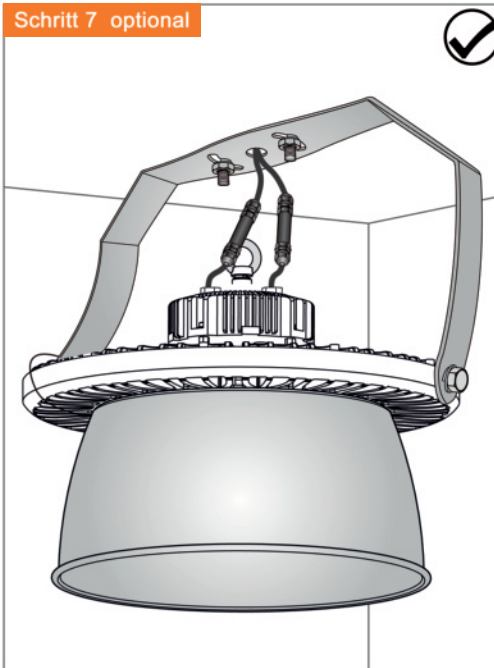

LED Hallenhängeleuchte

Installationsanleitung für die 90° Reflektormontage

Installationsanleitung

LED Hallenhängeleuchte

REV:V2.1 2020/10/14

- Beachten Sie das die Verwendung der Leuchte nur in einer Umgebungstemp. von -20°C bis +45°C möglich ist.
- Beachten Sie bei der Installation die geltenden Sicherheitsregeln und vergewissern Sie sich das die Leitungen Spannungsfrei sind.
- Anfallende Serviceleistungen dürfen nur durch die Herstellerfirma oder gleichberechtigtes ausgebildetes Personal durchgeführt werden.

- | | |
|---------------------------------------|-------------|
| ① 1-10V Dim. Kabel
bzw. DALI Kabel | + Braun |
| | - Blau |
| ② 100-277V AC Kabel | N Blau |
| | L Braun |
| | ⊕ Grün/Gelb |

- Warnung:**
- ① Inkorrekte Installation kann zu Schäden an der Leuchte und zu erhöhter Feuergefahr führen!
 - ② Bei Nichtbenutzung der Dimmfunktion die Leitungsenden mit den beiliegenden Endkappen isolieren!

LED Hallenhängeleuchte

Installationsanleitung für die Aufhängung

LED Hallenhängeleuchte Installationsanleitung für die Wand- & Deckenmontage

LED Hallenhängeleuchte Installationsanleitung für die Wand- & Deckenmontage

LED Hallenhängeleuchte

Installationsanleitung für die 60° Aluminium-Reflektormontage

LED Hallenhängeleuchte

Installationsanleitung für die 60° Transparent-Reflektormontage