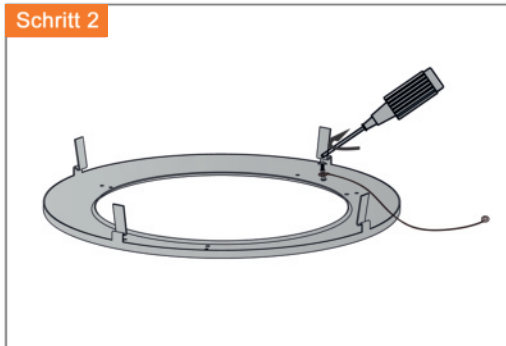

LED Hallenhängeleuchte

Installationsanleitung für die 90° Reflektormontage

Installationsanleitung

LED Hallenhängeleuchte

REV:V2.1 2020/10/14

- Beachten Sie das die Verwendung der Leuchte nur in einer Umgebungstemp. von -20°C bis +45°C möglich ist.
- Beachten Sie bei der Installation die geltenden Sicherheitsregeln und vergewissern Sie sich das die Leitungen Spannungsfrei sind.
- Anfallende Serviceleistungen dürfen nur durch die Herstellerfirma oder gleichberechtigtes ausgebildetes Personal durchgeführt werden.

- | | |
|---------------------------------------|-------------|
| ① 1-10V Dim. Kabel
bzw. DALI Kabel | + Braun |
| | - Blau |
| ② 100-277V AC Kabel | N Blau |
| | L Braun |
| | ⊕ Grün/Gelb |

- Warnung:**
- ① Inkorrekte Installation kann zu Schäden an der Leuchte und zu erhöhter Feuergefahr führen!
 - ② Bei Nichtbenutzung der Dimmfunktion die Leitungsenden mit den beiliegenden Endkappen isolieren!

LED Hallenhängeleuchte

Installationsanleitung für die Aufhängung

LED Hallenhängeleuchte Installationsanleitung für die Wand- & Deckenmontage

LED Hallenhängeleuchte Installationsanleitung für die Wand- & Deckenmontage

LED Hallenhängeleuchte

Installationsanleitung für die 60° Aluminium-Reflektormontage

LED Hallenhängeleuchte

Installationsanleitung für die 60° Transparent-Reflektormontage